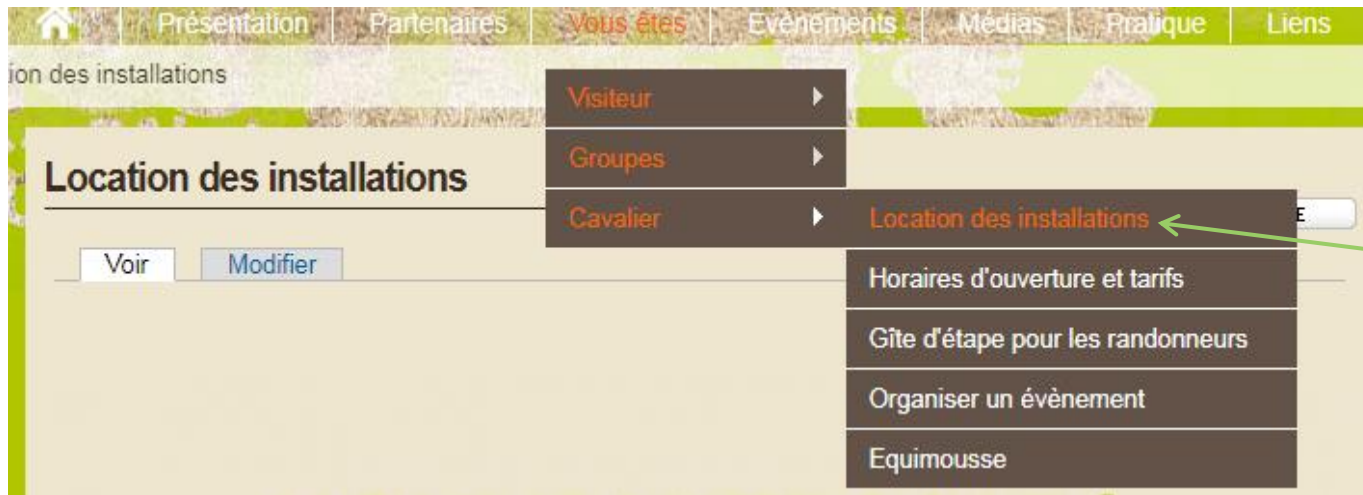

LE **pôle** DU
cheval
ET DE L'**âne**

Présente KAVALOG

Comment ça marche?

Je souhaite m'entraîner sur la petite carrière

1) RDV sur notre site!

2)

- Vous êtes
- Cavalier
- Location des installations

NOUVEAUTE 2017 !

Pour réserver, cliquez ici :

3) Je clique sur le logo

Première étape: créer son compte

The screenshot shows the website's header with the logo 'LE PÔLE DU CHEVAL ET DE L'ÂNE' on the left. The navigation bar is green and contains the following elements from left to right: a horse head icon, the text 'Identifiant' followed by a white input field, the text 'Mot de passe' followed by a white input field, a 'Connexion' button, and two links: 'Créer un compte' and 'Mot de passe oublié'. Below the navigation bar is a large image of a rider on a grey horse jumping over a green obstacle. To the right of the image is a search section titled 'Rechercher une activité' with two dropdown menus: 'Type d'activité' (set to 'Tous') and 'Type de monture' (set to 'Tous'). Below these is a green button labeled 'Rechercher un(e) activité / stage'. At the bottom of the page is a green footer with the text: 'Mentions légales', '© AEXAE 2017', 'Signaler un problème technique', and 'Version 2.5.10'. On the left side of the footer, there is a white box containing the contact information: 'LE PÔLE DU CHEVAL ET DE L'ÂNE', 'Domaine des Amourettes', '18160 LA CELLE CONDE', and '02 48 60 28 12'.